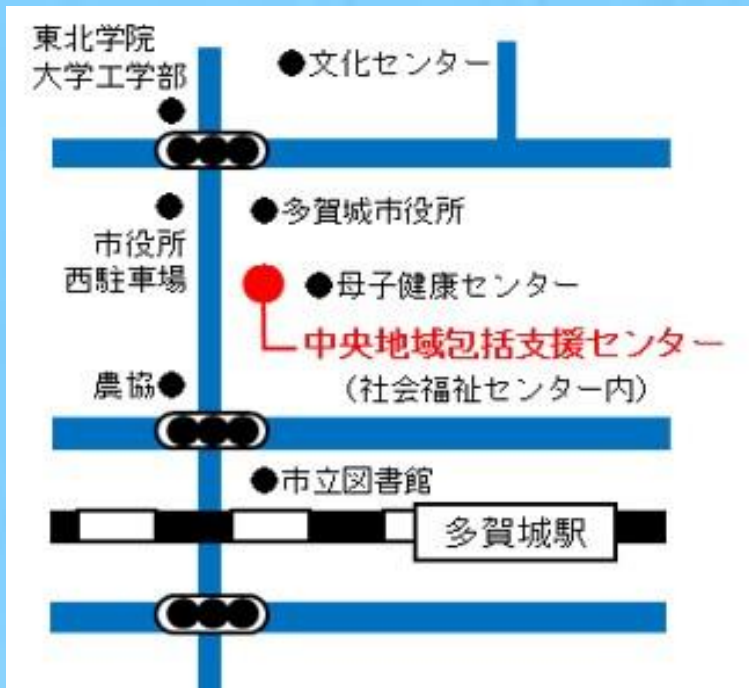

① 多賀城市中央地域包括支援センター

住所：多賀城市中央2丁目1番1号（多賀城市役所向い）

電話：022-368-6350

担当地域（行政区）：高崎・東田中・志引・東田中南・新田中・旭ヶ岡・留ヶ谷・
伝上山・隅田・向山・東能ヶ田・西能ヶ田・八幡全区